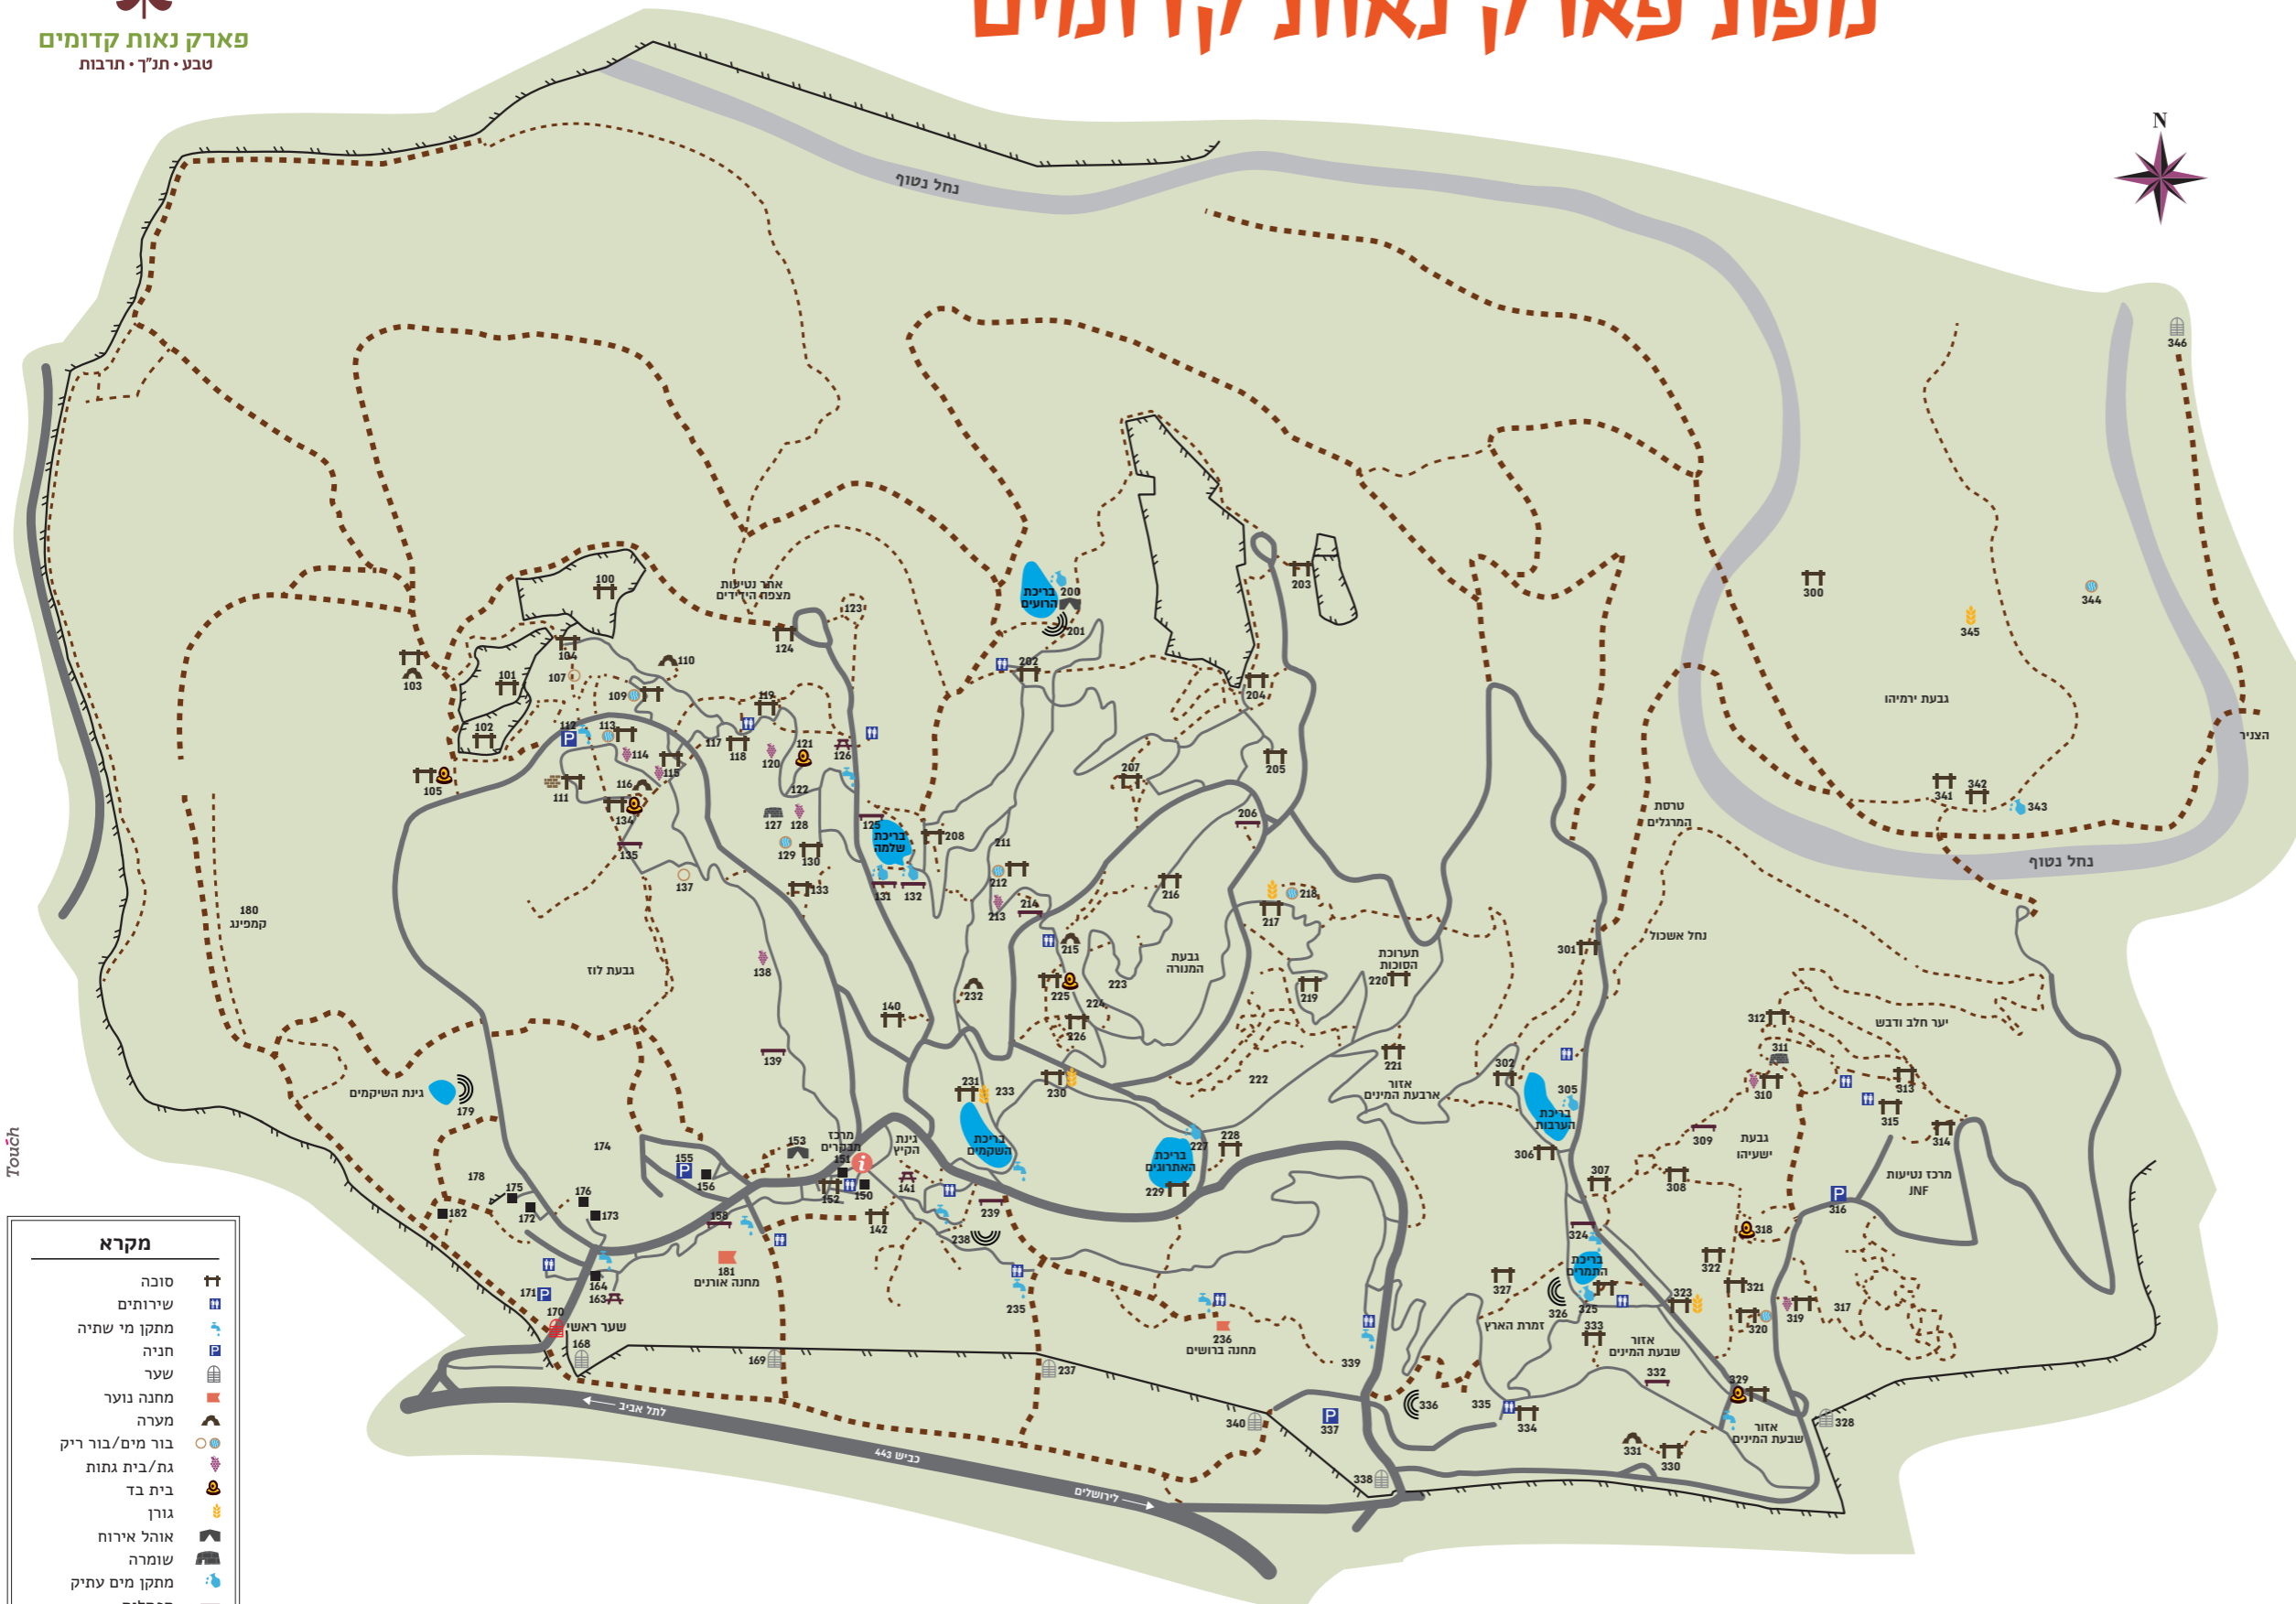

פארק נאות קדומים
טבע • תנ"ך • תרבות

מפת פארק נאות קדומים

100	עדר 1
101	עדר 2
102	עדר 3
103	מערת הدير
104	סוכת הפרות
105	בית בד השפלה
107	בור העדרים
109	בור דבורה
110	מערת הנפח
111	סוכת הקשת
112	חניון העדרים
113	בור רבקה
114	גת הגפן
115	גת הפסיפס
116	מערת בור וסירה
117	מקווה טהרה קדום
118	סוכת הארזים
119	סוכת עולי הרגל
120	גת הרתמים
121	בית בד שלמה
122	אטד משל יותם
123	מצפה הידידים
124	סוכת הנוטעים
125	ספסלי בריכת שלמה
126	שולחנות החרובים
127	מגדל שלמה
128	בית הגתות
129	בור שלמה
130	שחנת קמח שלמה
131	אנטליה בריכת שלמה
132	ספסל הקנה והקילון
133	סוכת התצפית
134	בית בד ארכאולוגי
135	ספסלי האטד
137	בור יוסף
138	גת היקב
139	מרפת האורן
140	סוכת השרון
141	גינת הקיץ
142	סוכת אופירה
150	אולם אופירה
151	מרכז המבקרים
152	סוכת המבקרים
153	אולם אברהם
155	חניון החרובים
156	משרד חברת האירועים
158	ספסלי הצלף
163	שולחנות קק"ל
164	אולם זית/אולם שקמה
168	שער מערבי
169	שער מחנה אורנים
170	שער ראשי
171	חניון הזיתים
172	בנין הדרכה
173	בנין הנהלה
174	הדיר
175	אולם אשל/אולם תאנה
176	אולם לוד/המרכז למנהיגות
177	חצר אשל
178	משתלה
179	גינת השיקמים
180	קמפינג
181	מחנה אורנים
182	ארכיון נבון
200	אוהל הרועים
201	בימת הרועים
202	סוכת שיר השירים
203	סוכת הזאבים
204	מעלות אחז
205	גלגל העיתים
206	ספסלי השקמה
207	סוכת הצבעים
208	סוכת הוודדים
209	גשר החבלים
211	שובך יונים
212	בור הארי
213	גת הכלולות
214	מרפת הזית
215	מערת החומר
216	סוכת המוריות
217	גורן היבוס
218	בור היבוס
219	סוכת העומר
220	תערוכת הסוכות
221	סוכת נחמיה
222	מבוך המנורה
223	חצרות היצור
224	חממת עין גדי
225	בית בד המנורה
226	סוכת החצבים
227	בורג ארכימדס
228	סוכת ההיאטרון
229	סוכות בריכת האתרוגים
230	גורן האחים
231	גורן רות
232	מערת מחמוד
233	גינת לעבדה ולשמרה
234	חניון החורש
235	פינת בישול
236	מתנה ברושים
237	שער מחנה ברושים
238	בימת החורש
239	ספסלי כליל החורש
300	סוכת הבקעה
301	שחנת קמח נחל אשכול
302	סוכת הערבות
305	קילון הערבות
306	סוכת התמרים
307	סוכת החרוב
308	סוכת הזרועים
309	ספסל משל הכרם
310	גת ישעיהו
311	מגדל ישעיהו
312	סוכת חלב ודבש
313	סוכת תצפית ירמיהו
314	סוכת המזרח
315	סוכת הנביאים
316	חניון ישעיהו
317	מבוך ישעיהו
318	בית בד יצחק
319	גת מיכה
320	בור שבעת המינים
321	סוכת הזיתים
322	סוכת הקוצרים
323	גורן שבעת המינים
324	מעגל תמרים
325	סוכת האנטליה
326	בימת האנטליה
327	סוכת זמרת הארץ
328	שער שבעת המינים
329	בית בד שבעת המינים
330	סוכת הסלעים
331	מערת הצורה
332	ספסלי האורן
333	סוכת התאנה
334	סוכת המעיין
335	גינת זמרת הארץ
336	בימת יותם
337	חניון יותם
338	שער זמרת הארץ
339	פינת בישול יותם
340	שער מזרחי
341	מלון אורחים
342	סוכת ירמיהו
343	מאגורה
344	בור ירמיהו
345	גורן ירמיהו
346	שער נטוף

מקרא

סוכה	☐
שירותים	☒
מתקן מי שתייה	☒
חניה	☐
שער	☒
מחנה נוער	☒
מערה	☒
בור מים/בור ריק	○
גת/בית גתות	☒
בית בד	☒
גורן	☒
אוהל אירוח	☒
שומרה	☒
מתקן מים עתיק	☒
ספסלים	☒
מרכז המבקרים	☒
שולחנות + ספסלים	☒
אתר ארכיאולוגי	☒
אתר קמפינג	☒
משרד/אולם	☒
במה	☒
גדר	☒
כביש	☒
שביל סלול	☒
דרך עפר	☒
שביל עפר	☒

קנה מידה: 1:7500